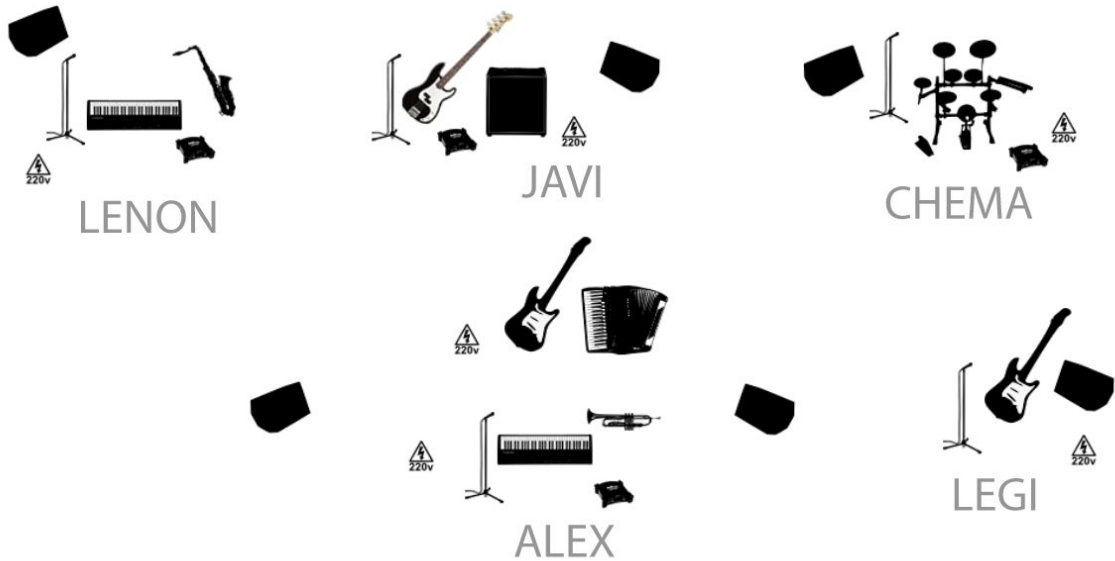

RIDER TÉCNICO

ALEX O'DOHERTY & LA BIZARRERÍA

CH	INSTRUMENTO	MICRÓFONO	COMENTARIOS	FX	
1	VOZ	SM58/AKG D7/Neumann KMS		COMP/REV/EQ	ALEX
2	GUIARRA	DI	(POD + Inalam. Aporta la banda)		ALEX
3	TECLADO	DI STEREO	Necesita DI Stereo		ALEX
4	ACORDEÓN	SM57	Inalám. Aporta banda		ALEX
5	TROMPETA	SM58	Usa Mic Voz		ALEX
6	VOZ	SM58/AKG D7/Neumann KMS		COMP/REV/EQ	CHEMA
7	BATERÍA	DI	Necesita DI Stereo		CHEMA
8	VOZ	SM58/AKG D7/Neumann KMS		COMP/REV/EQ	JAVI
9	BAJO	DI	AMPLI Aporta banda		JAVI
10	VOZ	SM58/AKG D7/Neumann KMS		COMP/REV/EQ	LENON
11	TECLADO	DI STEREO	Necesita DI Stereo		LENON
12	SAXO	MIC Inalámbrico	(Aporta la banda)		LENON

13	VOZ	SM58/AKG D7/Neumann KMS		COMP/REV/EQ	LEGI
----	-----	-------------------------	--	-------------	------

14	GUIARRA	DI	(POD + Inalam. Aporta la banda)		LEGI
----	---------	----	------------------------------------	--	------