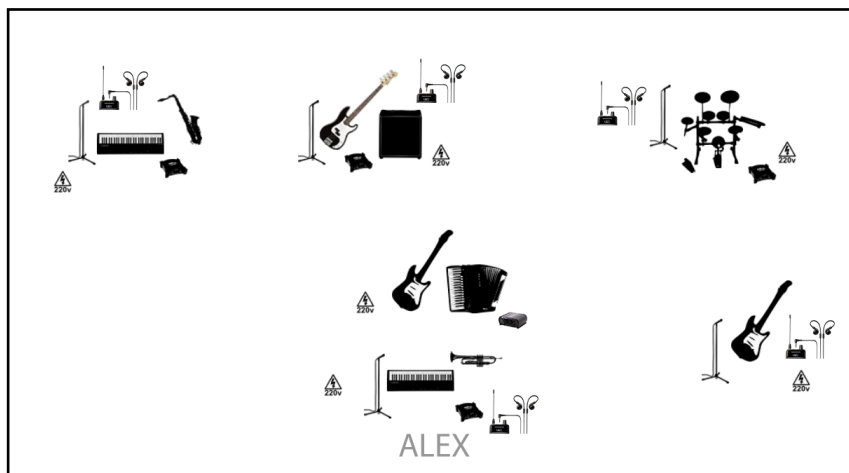

ALEX O'DOHERTY & LA BIZARRERÍA

RIDER TÉCNICO

INSTRUMENTO	MIC/DI	NOTAS	NECESIDADES	MONITORES
VOZ ALEX	Sennheiser XSW inalam.***			In ear***
GUITARRA	Thermion Amp L/R		Schuko 220v	
TECLADO	DI STEREO***		Schuko 220v	
ACORDEÓN	DI Mono***			
TROMPETA	Sennheiser XSW inalam.***	Usa Mic Voz		
VOZ	Mic Diadema***			In ear***
BATERÍA	DI STEREO***		Schuko 220v	
VOZ	Shure SM58***	Pie Micrófono***		In ear***
BAJO	DI Mono***			
VOZ	Shure SM58***	Pie Micrófono***		In ear***
TECLADO	DI STEREO***		Schuko 220v	
SAXO	Mic Inalam.***			
VOZ	Shure SM58***	Pie Micrófono***		In ear***
GUITARRA	Thermion Amp L/R		Schuko 220v	

*** Material aportado por la banda